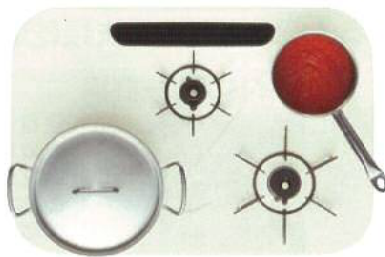

「ひろまるコンロ」

3口同時にゆったり使える「ひろまるコンロ」。だから、調理が手際よく進みます。

らくパツと収納

ポケット、シェルフ、ストッカー。3つの収納が一度に引き出せて、欲しいものがまとめてパツと取り出せます。

シンクサポートオプション プレゼント

■リシェルをご選定いただいた方に下記のいずれか1つをプレゼント

選べるシンクまわりサポートオプション対応表

●写真は全てイメージです。