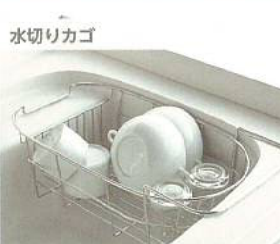

「ひろまるコンロ」

3口同時にゆったり使える「ひろまるコンロ」。だから、調理が手際よく進みます。

らくパツと収納

ポケット、シェルフ、ストッカー。3つの収納が一度に引き出せて、欲しいものがまとめてパツと取り出せます。

シンクサポートオプション プレゼント

■リシェルをご選定いただいた方に下記のいずれか1つをプレゼント

選べるシンクまわりサポートオプション対応表

●写真は全てイメージです。